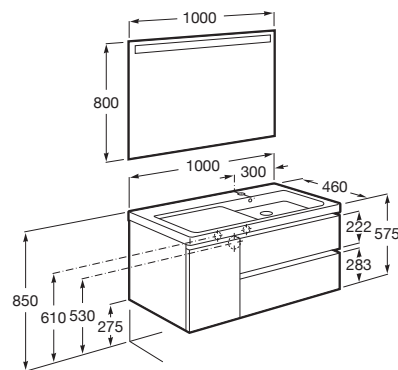

THE GAP

Pack (mueble base de dos cajones y una puerta con lavabo plus a la derecha y espejo LED)

MEDIDAS

Longitud	1000 mm
Anchura	460 mm
Altura	575 mm

COLORES Y ACABADOS

PVPR (IVA INCLUIDO)

1044,23 €

DIBUJOS TÉCNICOS

CARACTERÍSTICAS

Pack - Conjunto de mueble base de dos cajones y una puerta con lavabo plus a la derecha y espejo Eidos con luz LED integrado en la parte superior. No incluye grifería.

Espejo / Iluminación: Integrada en el espejo

Espejo / Tipo de luz: Led

Espejo / Índice de Protección de la luz: IP 44

Material / Lavabo: Porcelana

Material / Mueble base: Tablero de partículas

Medidas / Espejo / Altura (mm): 800

Medidas / Espejo / Longitud (mm): 1000

Medidas / Lavabo y mueble / Altura (mm): 60

Mueble base / Combinación de puertas y cajones: 1 Puerta y 2 Cajones

Mueble base / Estantes internos: 2

Mueble base / Separadores internos

Mueble base / Sistema de apertura y cierre: Cajones con cierre amortiguado